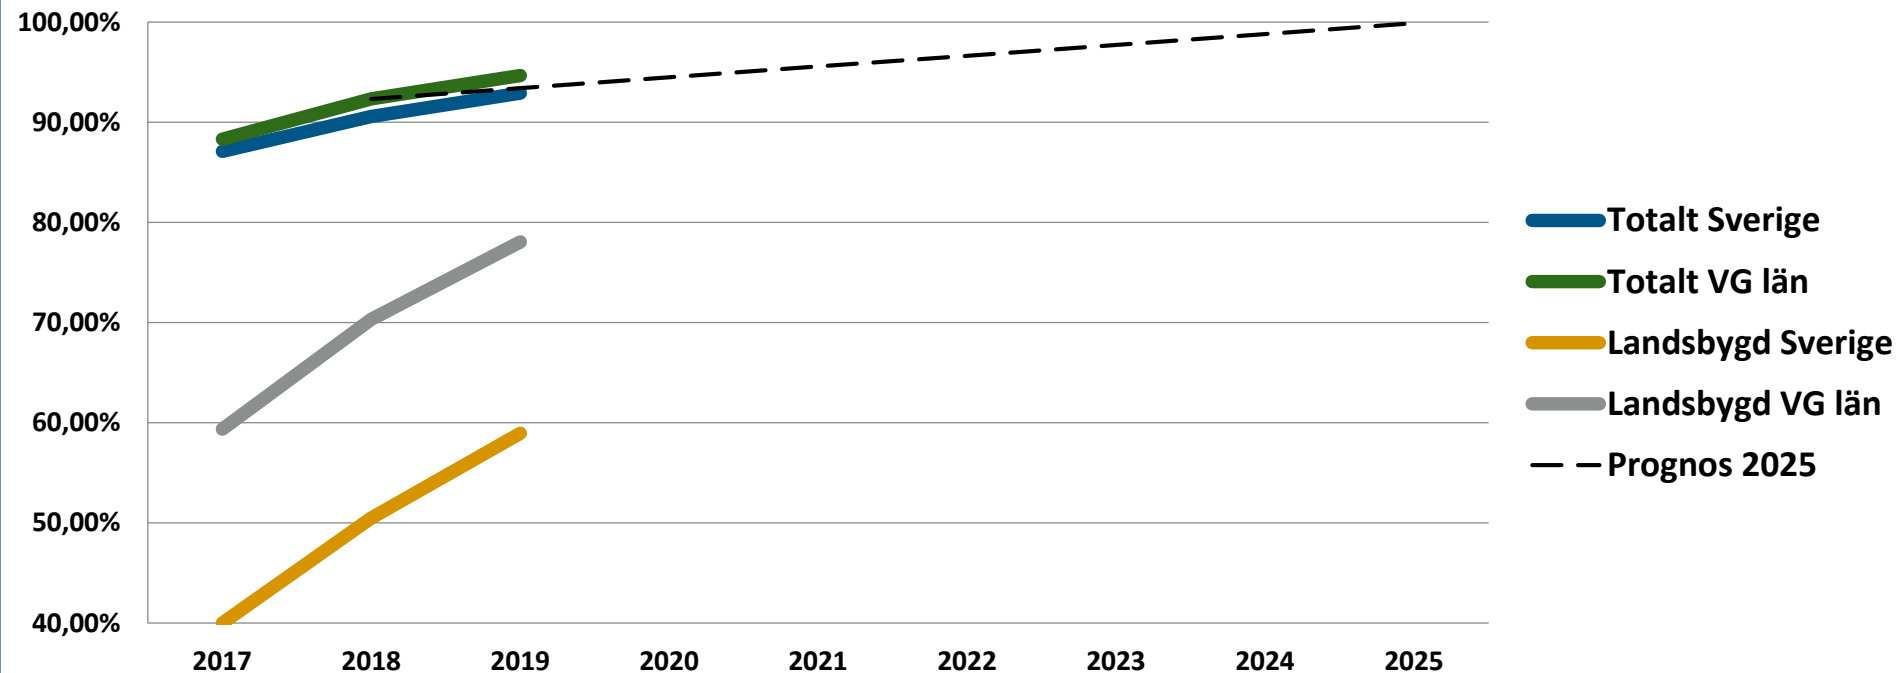

Bredband i Västra Götaland

UBitgruppens möte 22 april 2020
MS Teams

PTS bredbandskartläggning

Mot målet 2020: Tillgång till 100 Mbit/s 2010 - 2020

PTS bredbandskartläggning

Mot målet 2025: Tillgång till fiber i absolut närhet 2107 - 2025