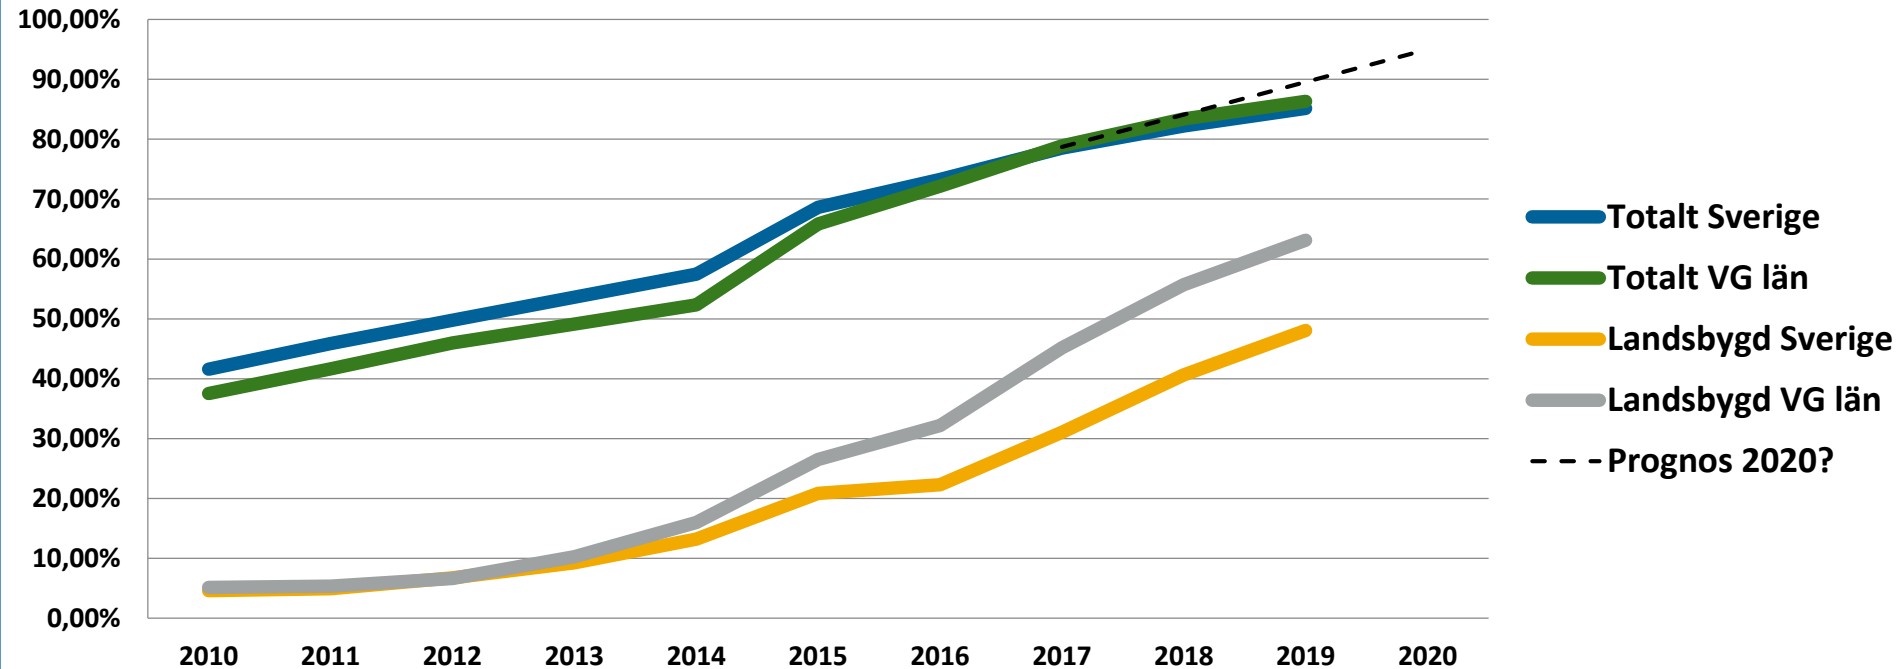

Bredband i Västra Götaland

UBitgruppens möte 22 april 2020
MS Teams

PTS bredbandskartläggning

Mot målet 2020: Tillgång till 100 Mbit/s 2010 - 2020

PTS bredbandskartläggning

Mot målet 2025: Tillgång till fiber i absolut närhet 2107 - 2025