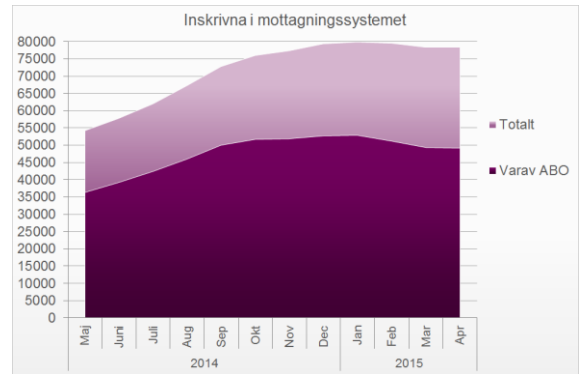

Region Väst

Teckniförklaring

- E = Enhet
- Enhet huvudort
- Enhet