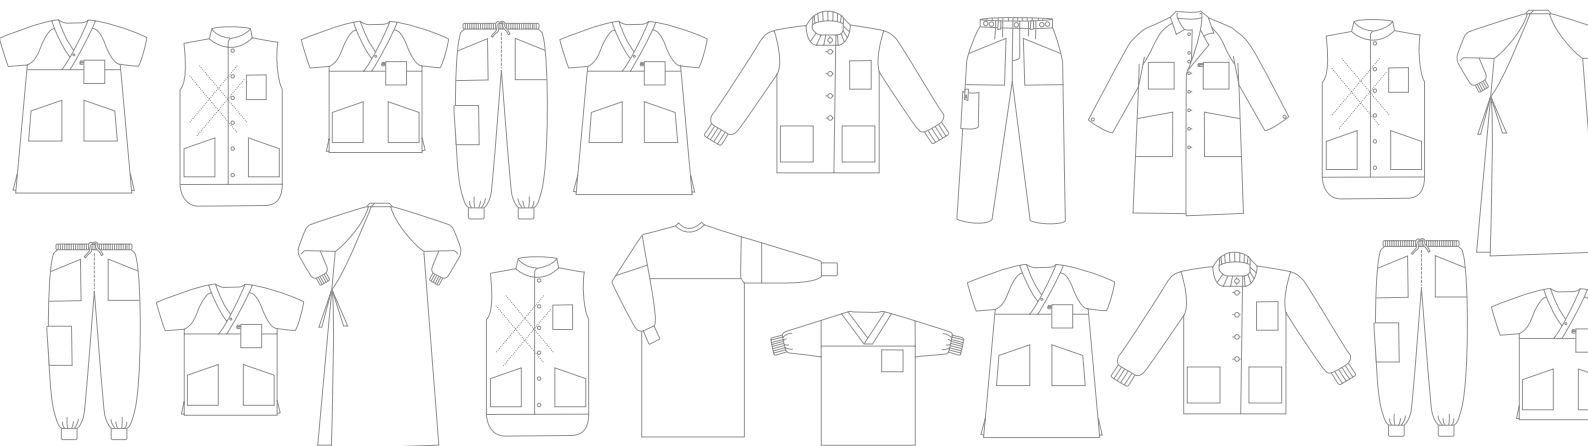

Storleksguide arbetskläder

Tvätteriet Alingsås

VÄSTRA
GÖTALANDSREGIONEN