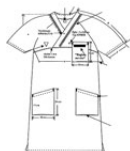

Klänning Vit/Grön

STORLEK	KOD
50–60 kg	D11
60–70 kg	D12
70–80 kg	D13
80–90 kg	D14
90–100 kg	D15
100–110 kg	D16