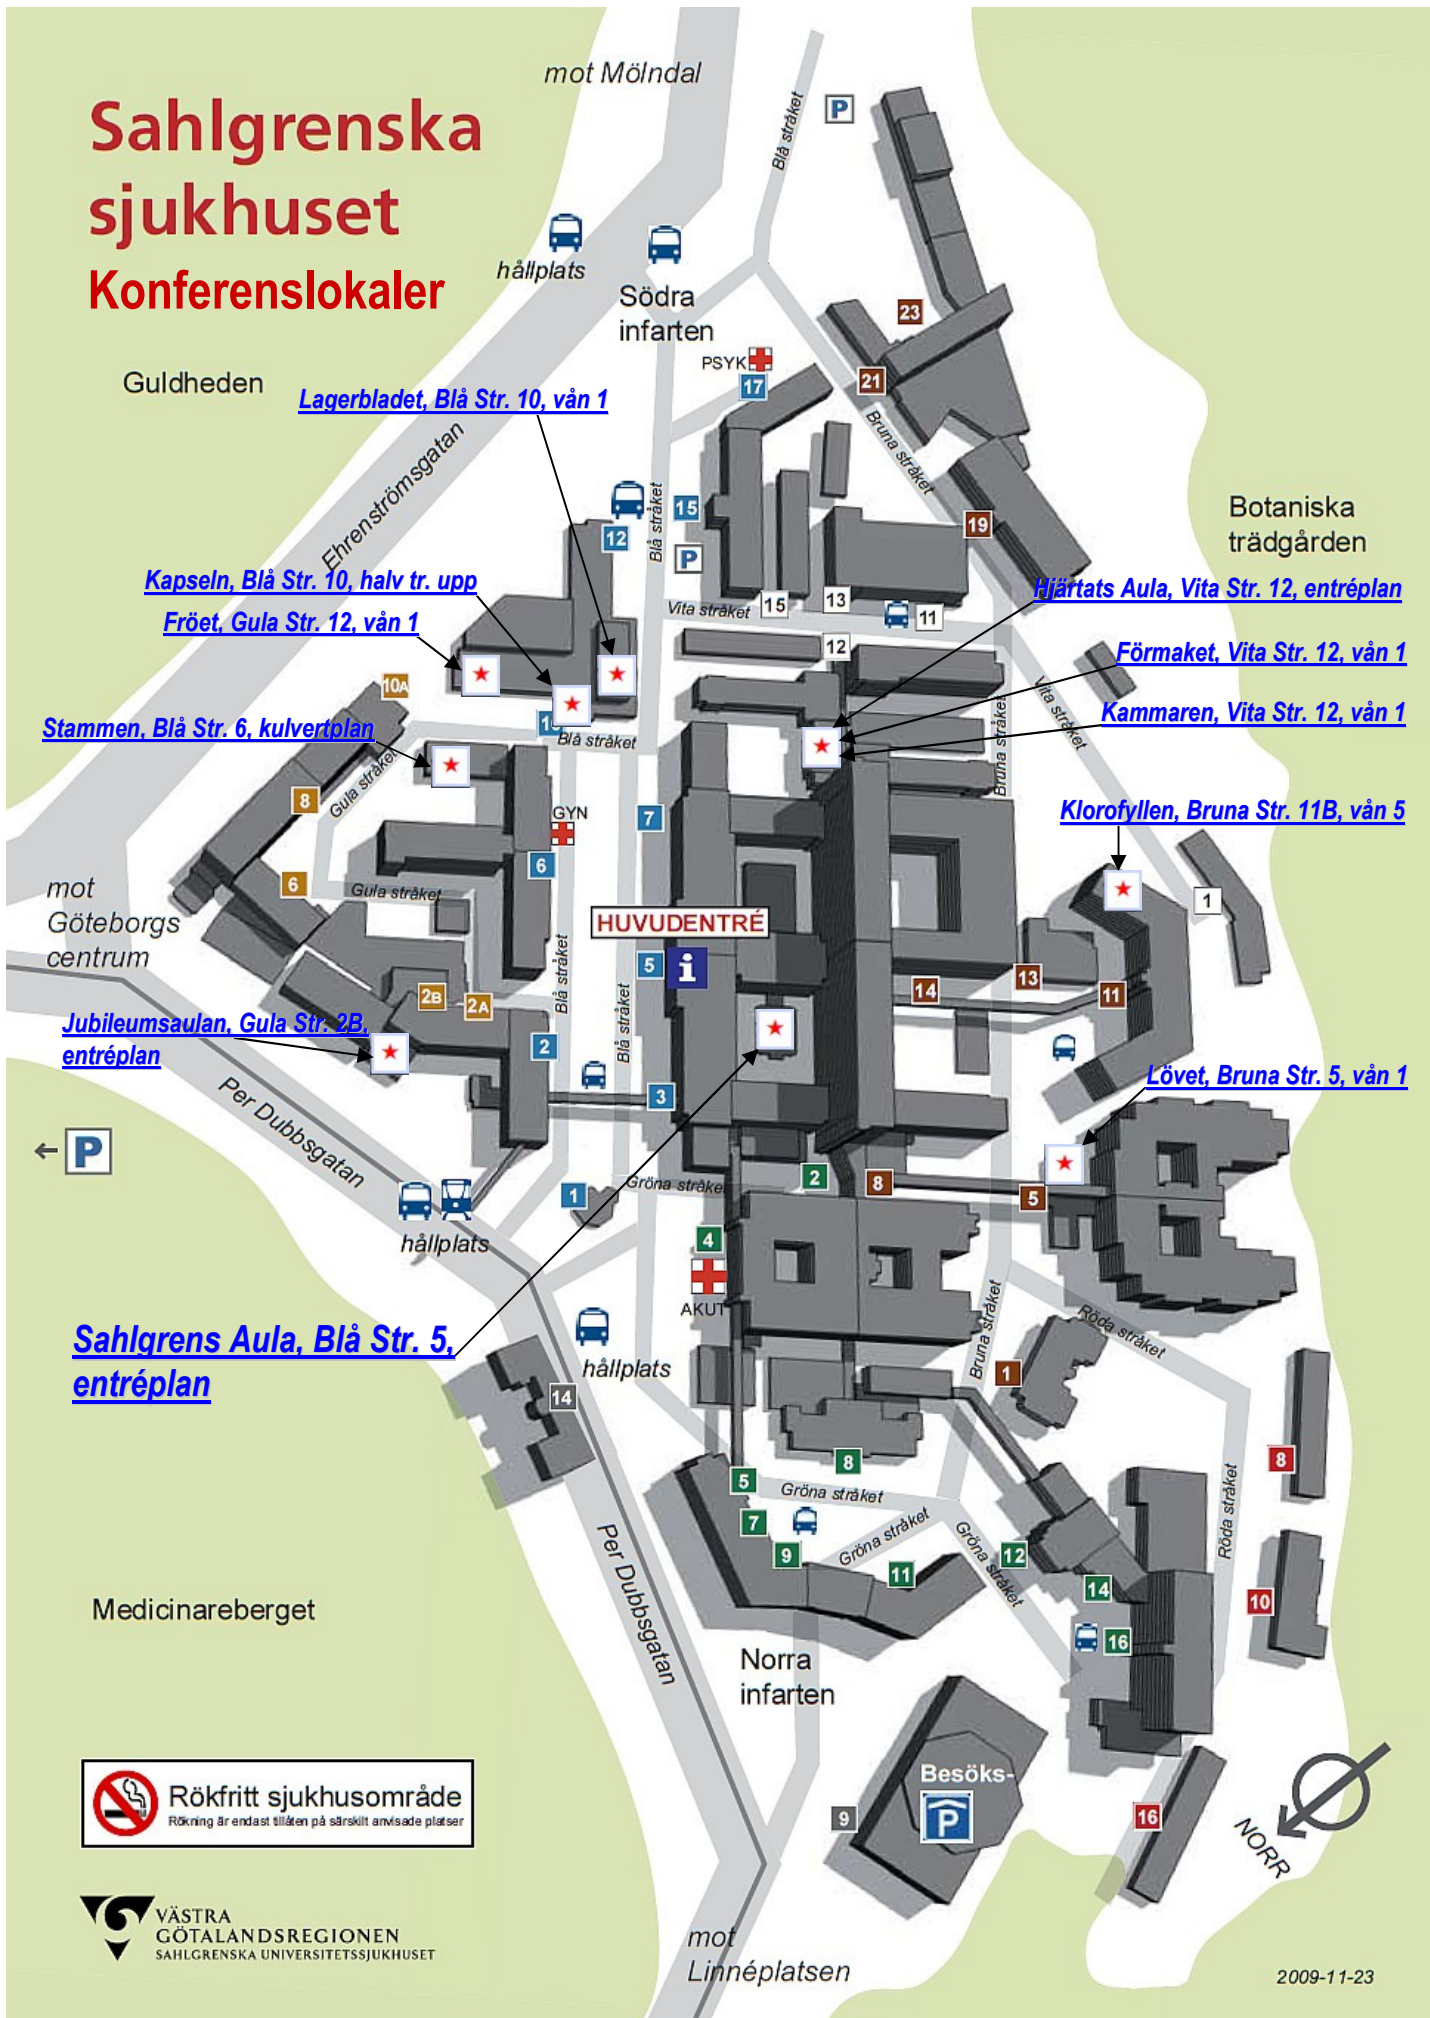

# Sahlgrenska sjukhuset

## Konferenslokaler

[Lagerbladet, Blå Str. 10, vån 1](#)

[Kapseln, Blå Str. 10, halv tr. upp](#)

[Fröet, Gula Str. 12, vån 1](#)

[Stammen, Blå Str. 6, kulvertplan](#)

[Jubileumsaulan, Gula Str. 2B, entréplan](#)

[Sahlgrens Aula, Blå Str. 5, entréplan](#)

HUVUDENTRÉ

[Hjärtats Aula, Vita Str. 12, entréplan](#)

[Förmaket, Vita Str. 12, vån 1](#)

[Kammaren, Vita Str. 12, vån 1](#)

[Klorofyllen, Bruna Str. 11B, vån 5](#)

[Lövet, Bruna Str. 5, vån 1](#)

 Rökfritt sjukhusområde  
Rökning är endast tillåten på särskilt avsade platser