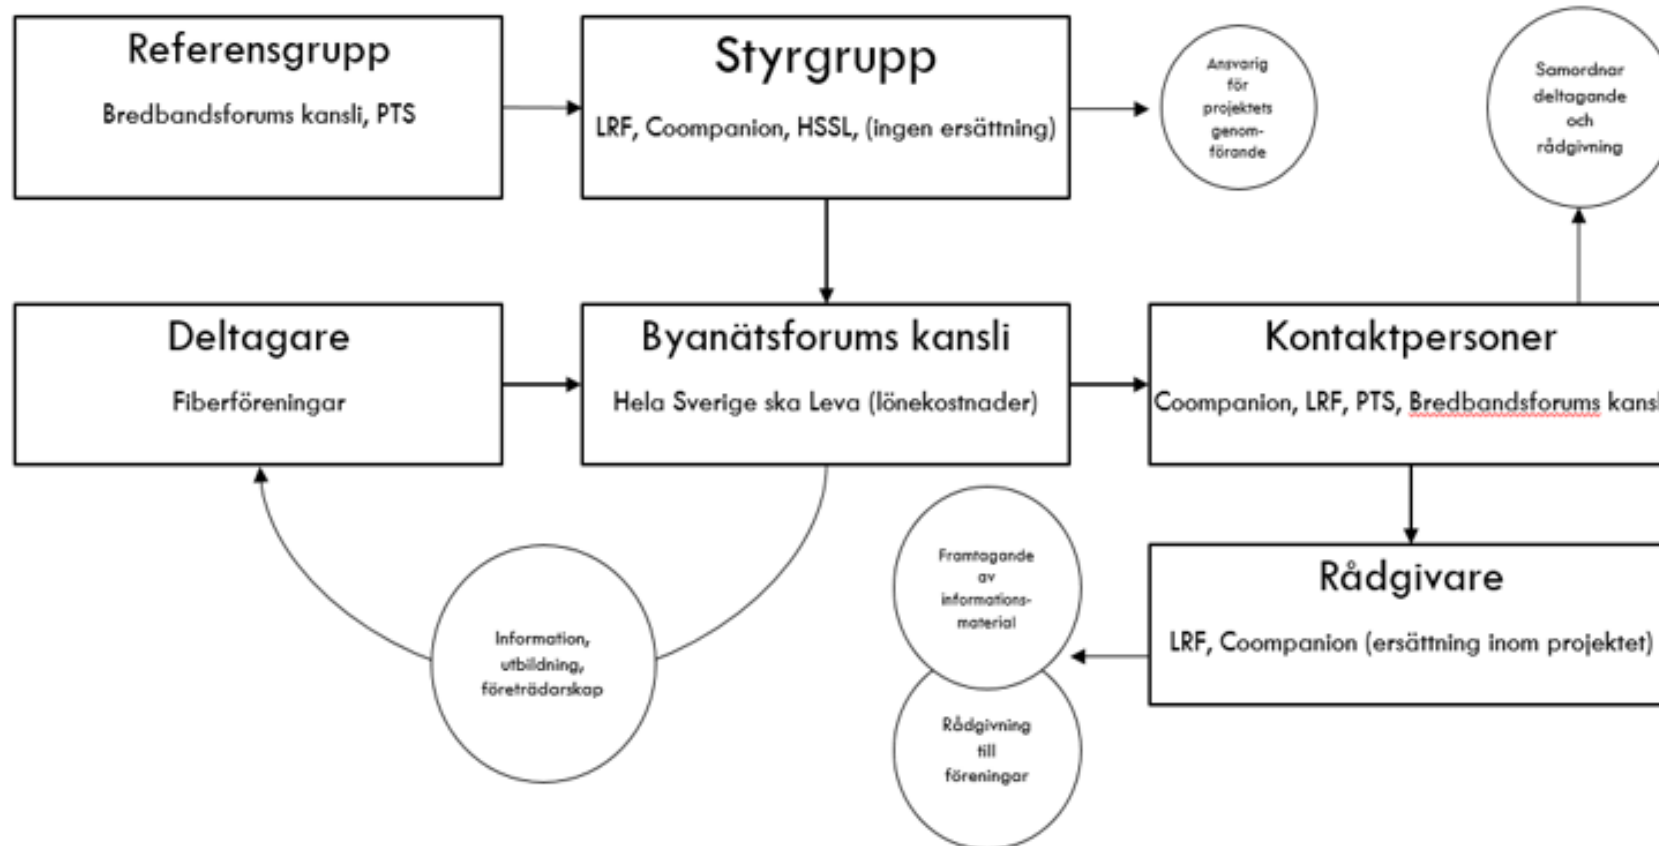

PROJEKTORGANISATION.