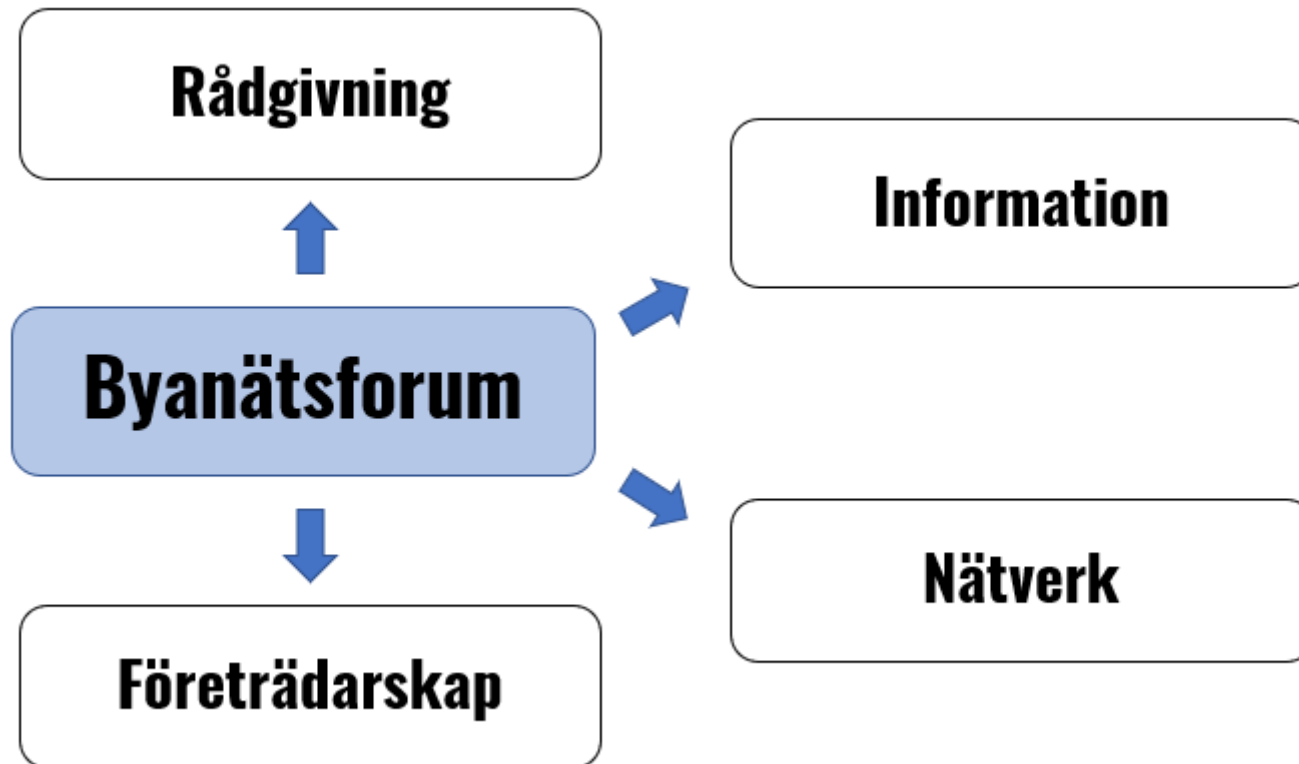

Fyra uppdrag.